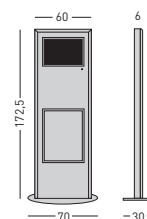

DE

Aluminium-Totem mit einem Bildschirm TFT 17"

Multimedia Totem aus Aluminium mit einem Bildschirm TFT 17" und einem Cardsleser (Compact-Flash) für die Wiedergabe von Präsentationen, Photos, Videos, etc. (Compact-Flash-Karte nicht inkl.). Am unten steht ein Klapprahmen für das Anbringen von Werbung.

IT

Totem in alluminio con monitor TFT 17"

Totem multimediale fabbricato con profilo in alluminio con incorporato un monitor TFT da 17" con lettore di card multimediali (Compact-Flash) per presentazione di foto, video, ecc. (la Compact-Flash card non è inclusa). Nella parte inferiore c'è una cornice a scatto per esporre la pubblicità.

PO

Totem em Alumínio com monitor TFT 17"

Totem multimedia fabricado com perfil de alumínio que incorpora um monitor TFT de 17" com leitor de cartões (Compact-Flash) para reprodução de apresentações, fotografias, vídeos, etc... (cartão Compact-Flash não incluso). Na parte inferior incorpora um porta poster com aro de abrir para colocar publicidade.

**Totem TFT
TFT totem**

Ref.:	Medida Size	Perfil Profile	TFT TFT	Portapóster Snapframe
TFT/1	172,5 x 70	6	17"	DIN A2