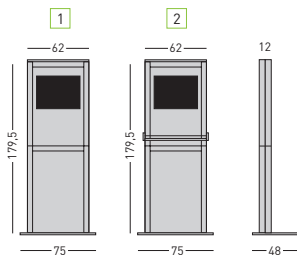

### Totem terminal TFT Terminal TFT totem

Ref.:	Medida Size	Perfil Profile	TFT TFT	Teclado Keyboard	
1	TFT/2	179,5 x 75	12	19"	No
2	TFT/3	179,5 x 75	12	19"	Si / Yes

### Estantes para totem terminal TFT Shelves for Terminal TFT totem

Ref.:	Medida Size	Característica	Characteristic
TFT/BD	31 x 22	Estante derecho	Right shelf
TFT/BI	31 x 22	Estante izquierdo	Left shelf

### Totem terminal TFT 19"

Totem multimedia fabricado con perfiles de aluminio que incorpora una pantalla TFT de 19". La parte posterior está preparada para poder conectar un PC (no incluido) y reproducir presentaciones, fotos, videos. Disponible con accesorios tales como portafolletos lateral, bandeja, etc... La ref. TFT/3 incluye teclado.