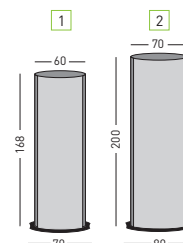

PO

Totem em perfil curvo com luz

Totem vertical de dupla e tripla face em perfil curvo. É fabricado com perfil de alumínio anodizado na cor prata mate. O suporte permite a colocação do papel (pictograma ou texto). Através de uma ventosa especial pode-se levantar frontalmente o plástico transparente que o protege. Com o plástico colocado, não se pode tocar no documento. O totem tem uma base especial para ser fácil de mover. Ideal para entradas o halls, em edifícios, hotéis, etc.

Totems perfil curvo doble cara (con luz) Double side curved profile totems (with light)

Ref.:	Alto Height	Medida Size	Formato Format
1	799/T2/L1	168 x 60	12 60
2	799/T2/L2	200 x 70	12 70