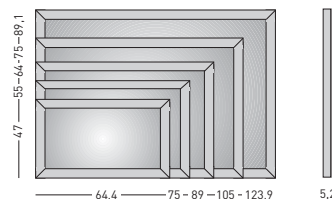

PO

Caixa de luz "Classic"

Porta poster com caixa de luz e aro de abrir em alumínio anodizado na cor prata mate, para apresentação de posters com iluminação. Permite a substituição do documento de uma forma rápida e cómoda. O poster ou as folhas colocadas no seu interior ficam protegidas por uma lâmina de plástico transparente antireflexo. Disponível nos formatos DIN e poster. Ideal para montras, feiras, publicidade, apresentações, etc...

Portapóster mural con luz (marco abatible) Posterlight snapframe

Ref.:	Medida ext. Exterior size	Medida int. Interior size	Grosor Thickness	Formato Format
860/A2	47 x 64,4	40 x 57,4	5,2	DIN A2
860/A1	64,4 x 89,1	57,4 x 82,1	5,2	DIN A1
860/A0	89,1 x 123,9	82,1 x 117,9	5,2	DIN A0
860/P4	55 x 75	48 x 68	5,2	50 x 70
860/P5	75 x 105	68 x 98	5,2	70 x 100