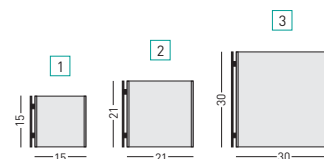

FR

Pictogramme en drapeau profil courbe

Profil mural en aluminium anodisé convexe pour signalétique ou pictogrammes. L'incorporation de l'information papier (picto ou texte) est facile. Grâce à une ventouse on enlève le plastic transparent qui protège le support et on insère le texte. Idéal pour les halls d'entrée, les paliers d'étages... et pour mettre en valeur une information ou un nom. A placer sur le mur avec des vis ou adhésif double face.

DE

Gewölbtes-profil wandabstehend (beidseitig)

Wandabstehend Piktos mit lackiertem eloxiertem Profil (beidseitig). Gewölbtes-Profil Aluminium-Beschilderung. Mit Kunststoffbeschichtung versehen, welche sich gut zum Mehrfachbekleben oder Bedrucken von Texten eignen. Einfache Montage. Den Text kann man selbst gestalten werden. Die führen leicht durch die Gebäudekomplexe zu dem gewünschten Ziel. Geliefert mit Schrauben oder Doppelklebeband.

IT

Pittogramma bifacciale curvo

Profilo curvo da parete in alluminio anodizzato naturale. Il foglio protettivo trasparente permette di aggiungere su fogli pittogrammi o testo. Posizionare su muro con viti o biadesivo.

PO

Pictograma projectado em perfil curvo

Sinalética projectada em perfil curvo para pictogramas (dupla face). É fabricada com perfil em alumínio anodizado na cor prata mate. O suporte permite a colocação do papel (pictograma ou texto). Através de uma ventosa especial pode-se levantar frontalmente o plástico transparente que o protege. Com o plástico colocado, não se pode tocar no documento. É aplicado na parede mediante parafusos ou opcionalmente com adesivo de dupla face.