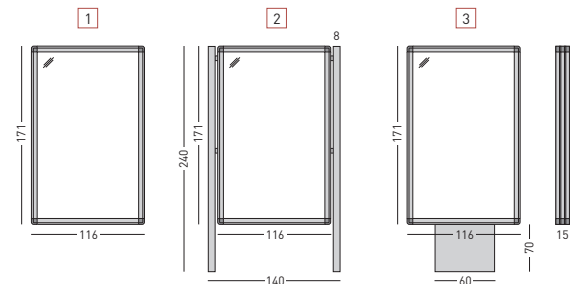

IT

Bacheca luminosa "Mupi"

Bacheca luminosa (neon) mono o bifacciale disponibile per esterno. È fabbricata in resistente alluminio anodizzato e può essere fissata a muro o posta su 2 piedini laterali od un piedino centrale. Ideale per aree pubbliche, centri commerciali, cinema, ecc.

1 Vitrina luminosa mural "Mupi" Wall lightbox "Mupi"

Ref.:	Medida* Size	Grosor Thickness	A4 Capacidad Capacity A4
700/VM	171 x 116	15	25

* Medidas exteriores
Exterior sizes

2 Vitrina luminosa "Mupi" con soportes (2 caras) Lightbox "Mupi" with supports (2 faces)

Ref.:	Medida* Size	Grosor Thickness	A4 Capacidad Capacity A4
700/VP/2	171 x 116	15	25

* Medidas exteriores
Exterior sizes

3 Vitrina luminosa "Mupi" con soporte central (2 caras) Lightbox "Mupi" with central support (2 faces)

Ref.:	Medida* Size	Grosor Thickness	A4 Capacidad Capacity A4
700/VPC/2	171 x 116	15	25

* Medidas exteriores
Exterior sizes